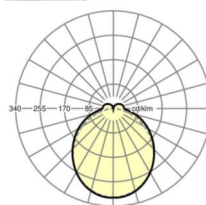

параметры

номер заказа	19470006120
код EAN	4020863406203
номер таможенного тарифа	94051190
Знак прохождения контроля	IP 20, класс защиты I, ENEC10 VDE, F, HACCP DIN10500/Food/IFS-пригодность для применения/BRC, Indoor, CE
Степень ударопрочности IK	IK03 (-20°C bis 35°C)
Температура окружения	ta -20°C в 35°C
Особые свойства	Готовность к IoT «Ready for IoT»
Гарантийный срок	5 лет
Государственные программы поддержки	BEG - государственные субсидии для энергосберегающих зданий (действительна только для Германии)

электротехника

Балласт	Электронный драйвер DALI2 (1 штука)
Мощность системы	53W
сетевое напряжение	230V/50Hz
автоматический предохранитель (пусковой ток)	13 штук/B10, 22 штук/B16, 21 штук/C10, 36 штук/C16
класс энергосбережения/Источник света	C

Оптика

Оснастка	LED, цветопередача/оттенок света CRI ≥ 80 / 3000K
Допуск для координаты цветности (MacAdam)	3SDCM
Номинальный световой поток	8477lm
Срок службы LED	50000h L80/B10 (Tq 35°C)
светоотдача светильников	161lm/W
Угол излучения	115° (C0) / 110° (C90)
UGR поп./вдоль	26.9 / 26.3

DEEP-LINK

<https://www.regiolum.de/ru/article/19470006120>

Ссылка	LED 9000lm 830
ηLB	100 %
Φ ↓/↑	90 % / 10 %
UGR поп./вдоль	26.9 / 26.3